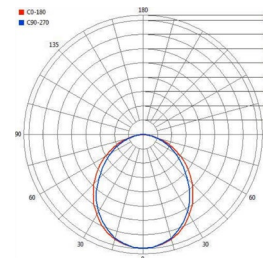

## LICHTTECHNIK

Bemessungslichtstrom	4.600 lm
Lichtausbeute	135,1 lm/W
Farbtemperatur	6.000 K
Lichtfarbe	Tageslichtweiß
Farbwiedergabeindex	83
Abstrahlwinkel	120 Grad
LED-Lebensdauer	> 50.000 h
LED-Typ	LED-Modul SMD
Anzahl Leuchtmittel	240
Nennleistung	34 W

## WEITERE DATEN

Schutzart	IP 50
Einsatztemperatur	-10°C bis +50°C
Gewicht	2,88 kg
Energieeffizienzklasse	A++
Energieeffizienzindex	0,12
Gewichteter Energieverbrauch	37 kWh/1.000h

## AUSSCHREIBUNGSTEXT

Produkt Profilleuchte / Arbeitsplatzleuchte; Material Aluminium; Farbe Silber-matt; Gesamtlänge in mm 646; Beleuchtete Länge in mm 630; Gesamtbreite in mm 45; Beleuchtete Breite in mm 40; Gesamthöhe in mm 45; Montagenut (Rückseite) in mm 8; Gewicht 2,88 kg; Leuchtmittel LED-Modul SMD (fest); Anzahl Leuchtmittel 240; Nennleistung in Watt 34; Abstrahlwinkel in Grad 120; Lichtstrom in Lumen 4.600; Lichtfarbe Tageslichtweiß; Farbtemperatur in Kelvin 6.000; Leistungsaufnahme in Watt 37; Farbwiedergabeindex Ra (CRI) 83; TLCI (Qa) 73; Bemessungsleistung integriertes Netzgerät 60 W; Eingangsspannung AC 220 – 240 VAC; Frequenz 47 – 63 Hz; Schutzklasse 1; Leistungsfaktor 0,95; Schutzart (IP) IP 50; Einsatztemperatur -10°C bis +50°C; Energieeffizienzindex 0,12; Energieeffizienzklasse A++; Gewichteter Energieverbrauch Ec in kWh/1.000h 37; Erwartete Lebensdauer in Stunden > 50.000

## ABMESSUNG

Gesamtlänge	646 mm
Beleuchtete Länge	630 mm
Gesamtbreite (Profil)	45 mm
Beleuchtete Breite	40 mm
Gesamthöhe	45 mm
Gesamtbreite inkl. Netzteil	70 mm