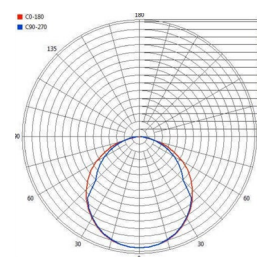

LICHTTECHNIK

Nennleistung	8,1 W
Leistungsaufnahme	8,3 W
Eingangsspannung	DC 24 V
Bemessungslichtstrom	405 lm
Lichtausbeute	49,1 lm/W
Farbtemperatur	4.900 K
Lichtfarbe	Neutralweiß
Farbwiedergabeindex	86 Ra (CRI)
Abstrahlwinkel	110 Grad
Anschluss	M8 Buchse, 3polig
LED-Lebensdauer	> 50.000 h
LED-Typ	LED-Modul SMD
Anzahl LED	24
Dimmbar	Ja, über dimmbares Netzteil

MONTAGEART

8mm Befestigungsnut an der Rückseite

WEITERE DATEN

Schutzart	entspricht IP 67
Einsatztemperatur	-10°C bis +50°C
Gewicht Brutto	305 g
Gewicht Netto	200 g
Energieeffizienzklasse	A
Energieeffizienzindex	0,26
Gewichteter Energieverbrauch	8,3 kWh/1.000 h

AUSSCHREIBUNGSTEXT

Produkt Profilleuchte/Displayleuchte; Material Aluminium; Farbe Silber-matt; Nennleistung in Watt 8,1; Leistungsaufnahme in Watt 8,3; Eingangsspannung in Volt DC 24; Bemessungslichtstrom in Lumen 405; Lichtausbeute in Lumen/Watt 49,1; Farbtemperatur in Kelvin 4.900; Lichtfarbe Neutralweiß; Farbwiedergabeindex Ra (CRI) 86; TLCI (Qa) 74; Abstrahlwinkel in Grad 110; Anschluss M8 Buchse 3polig; Erwartete Lebensdauer in Stunden > 50.000; LED-Typ LED-Modul SMD (fest); Anzahl LED 24; Dimmbar über dimmbares Netzteil; Schutzart entspricht IP 67; Einsatztemperatur -10°C bis +50°C; Gesamtlänge in mm 330; Gesamtbreite in mm 23; Gesamthöhe in mm 23; Montagenut (Rückseite) in mm 8; Gewicht Brutto in g 305; Gewicht Netto in g 200; Energieeffizienzklasse A; Energieeffizienzindex 0,26; Gewichteter Energieverbrauch in kWh/1.000h 8,3

PRODUKTMERKMALE

LICHTVERTEILUNGSKURVE

ABMESSUNG

Gesamtlänge	330 mm
Gesamtbreite	23 mm
Gesamthöhe	23 mm