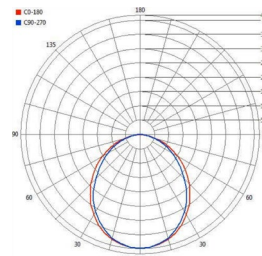

## LICHTTECHNIK

Bemessungslichtstrom	7.300 lm
Lichtausbeute	134,8 lm/W
Farbtemperatur	6.000 K
Lichtfarbe	Tageslichtweiß
Farbwiedergabeindex	83
Abstrahlwinkel	120 Grad
LED-Lebensdauer	> 50.000 h
LED-Typ	LED-Modul SMD
Anzahl Leuchtmittel	400
Nennleistung	54 W

## WEITERE DATEN

Schutzart	IP 50
Einsatztemperatur	-10°C bis +50°C
Gewicht	3,61 kg
Energieeffizienzklasse	A++
Energieeffizienzindex	0,12
Gewichteter Energieverbrauch	60 kWh/1.000h

## AUSSCHREIBUNGSTEXT

Produkt Profilleuchte / Arbeitsplatzleuchte; Material Aluminium; Farbe Silber-matt; Gesamtlänge in mm 1.016; Beleuchtete Länge in mm 1.000; Gesamtbreite in mm 45; Beleuchtete Breite in mm 40; Gesamthöhe in mm 45; Montagenut (Rückseite) in mm 8; Gewicht 3,61 kg; Leuchtmittel LED-Modul SMD (fest); Anzahl Leuchtmittel 400; Nennleistung in Watt 54; Abstrahlwinkel in Grad 120; Lichtstrom in Lumen 7.300; Lichtfarbe Tageslichtweiß; Farbtemperatur in Kelvin 6.000; Leistungsaufnahme in Watt 60; Farbwiedergabeindex Ra (CRI) 83; TLCI (Qa) 73; Bemessungsleistung integriertes Netzgerät 60 W; Eingangsspannung AC 220 – 240 VAC; Frequenz 47 – 63 Hz; Schutzklasse 1; Leistungsfaktor 0,95; Schutzart (IP) IP 50; Einsatztemperatur -10°C bis +50°C; Energieeffizienzindex 0,12; Energieeffizienzklasse A++; Gewichteter Energieverbrauch Ec in kWh/1.000h 60; Erwartete Lebensdauer in Stunden > 50.000

## ABMESSUNG

Gesamtlänge	1.016 mm
Beleuchtete Länge	1.000 mm
Gesamtbreite (Profil)	45 mm
Beleuchtete Breite	40 mm
Gesamthöhe	45 mm
Gesamtbreite inkl. Netzteil	70 mm